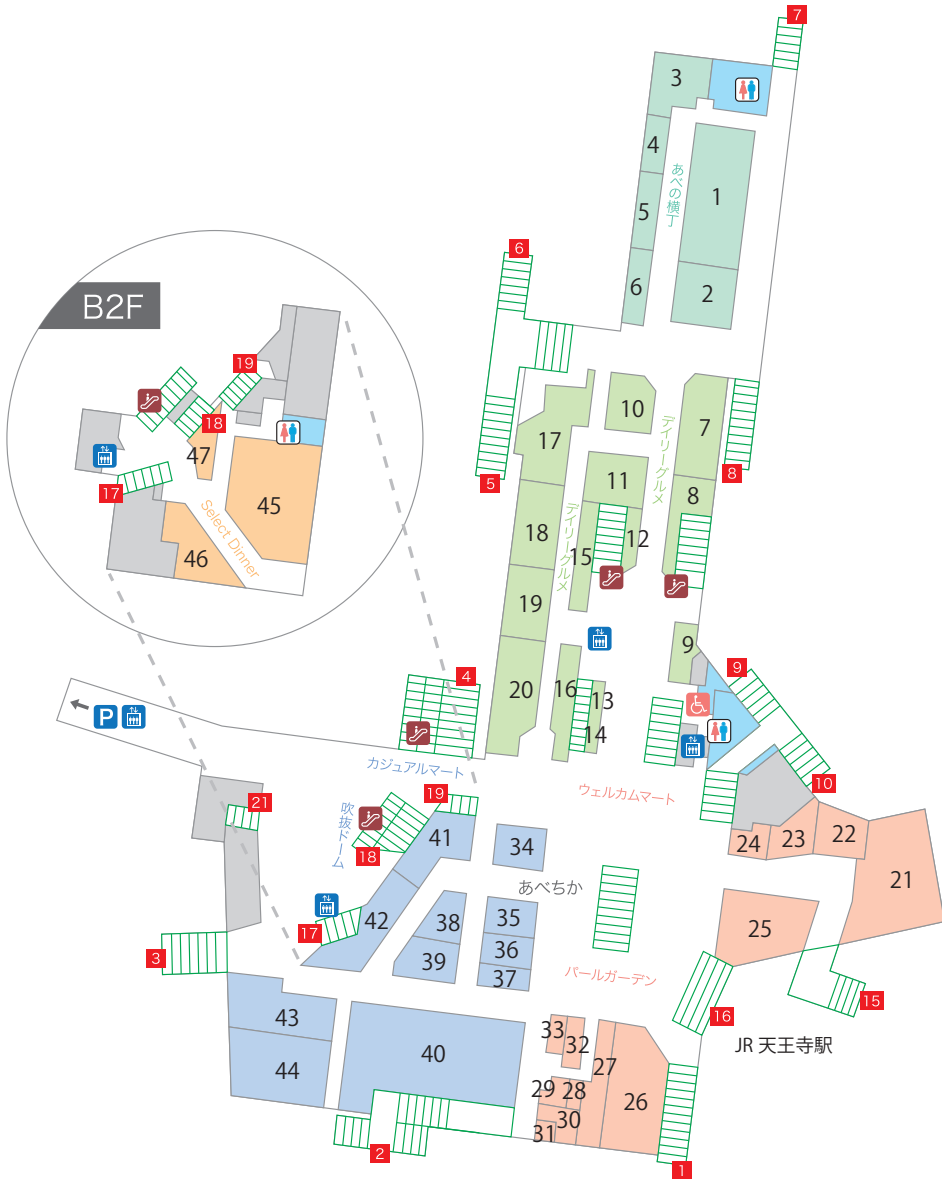

# あべちかフロアガイド

## あべの横丁

- |   |      |      |
|---|------|------|
| 1 | 酒菜房  | 瓦家   |
| 2 | 串かつ  | まる   |
| 3 | お好み焼 | あべとん |
| 4 | 酒房   | 丸一屋  |
| 5 | 酒房   | 半田屋  |
| 6 | 酒房   | 赤のれん |

## B2 セレクトディナー

- |    |     |        |
|----|-----|--------|
| 45 | —   | —      |
| 46 | 定食  | 膳や     |
| 47 | うどん | ひいふうみい |

※大阪市営地下鉄谷町線・御堂筋線「天王寺駅」  
15.16.17.18.19.20 番出口 / 直結