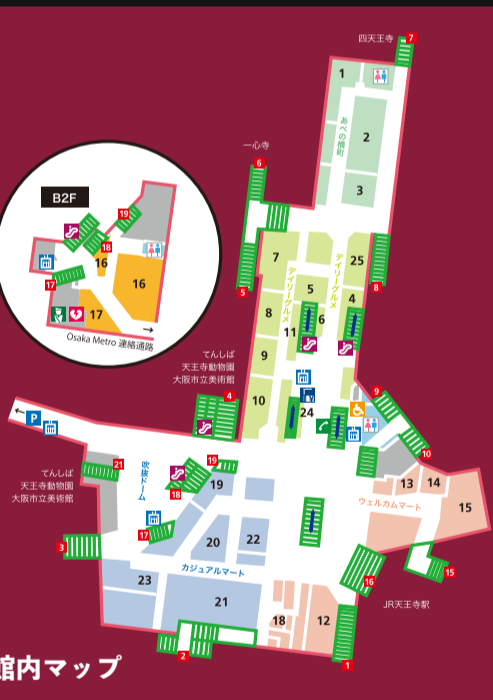

25 RYOKO KIKUCHI + 婦人服
[デイリーグルメ]

10%オフ

*セール品、1,000円以下商品は除く

あべちか周辺マップ

あべちか館内マップ

サービス利用にあたって

- チケット又は半券をお持ちの方ご本人のみ対象となります。(1店舗につき、お一人様一枚までご利用いただけます。)
- チケット又は半券1枚で複数の店舗をご利用いただけます。
- チケット又は半券1枚につき、1店舗1回限りとさせていただきます。ご利用の際、チケット又は半券に確認印を押印させていただきます場合があります。
- サービス内容、参加店舗は予告なく変更する場合がございますので、予めご了承ください。
- 他のサービスとの併用は出来ません。(一部併用可能な店舗もございます。各店舗情報にてご確認ください。)
- ルーヴル美術館展の開催期間中のみご利用いただけます。